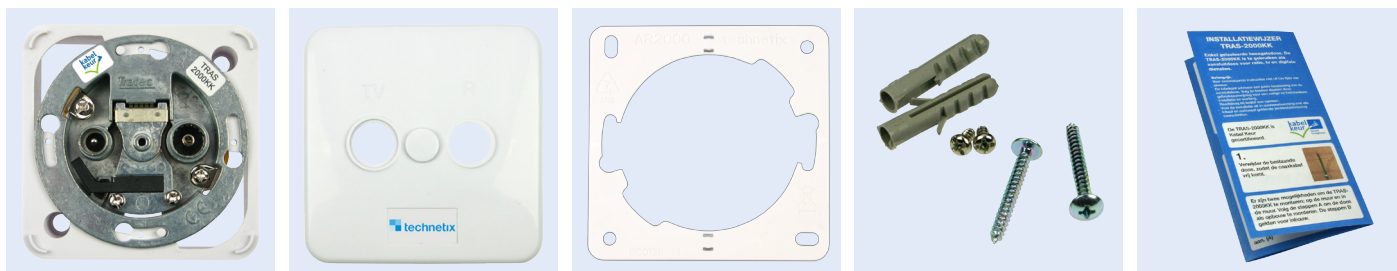

Pakketinhoud

Specificaties

	Poort	Min	Typical	Max	Eenheden	Opmerking
Frequentiegebied	In	5		1000	MHz	
	Radio	87.5		108	MHz	
	TV/Data	5		70	MHz	
Connectoren	In	120		1000	MHz	
	Radio		Aardschroef			1
	TV/Data		IEC female			2
Impedantie			75		Ohm	
Veiligheidsvoorschrift			CE			
			Kabel Keur			

Opmerkingen:

1. Voor kabeldiameter 4,5 tot 8,5 mm
2. Volgens IEC 169-24

Bestelinformatie

TRAS-2000kit Radio / tv aansluitdoos met montage materiaal

Artikelnummer: 11100200